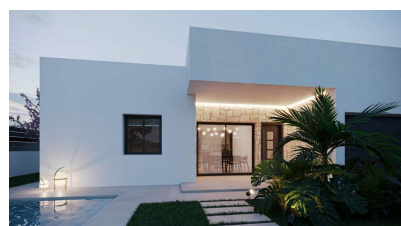

Spanish
Fincas

Jumelé dans la Romana - Nouvelle construction

Ref: LJ2351

Prix
€249.995

Type de propriété : Jumelé

Lieu : la Romana

Des chambres : 3

Salles de bain : 2

Zone de la maison : 130 m²

Superficie du terrain : 300 m²