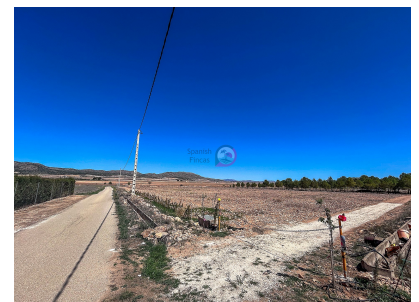

Spanish
Fincas

5000 Quadratmeter großes Grundstück mit unglaublicher Aussicht in Yecla

Ref: JJMA7308

Preis
€20.995

Art der Immobilie : Land

Standort : Yecla

Bereich : Murcia

Schlafzimmer : 0

Badezimmer : 0

Orientierung : Süden

Ansichten : Bergblick

Grundstücksfläche : 5000
m²

Flughafen : 60 mins

Strand : 60 mins

Stadt : 5 mins

Golf : 55 mins

✓ Schnelles Internet & Telefon

✓ Leitungswasser

Dieses 5.000 Quadratmeter große Grundstück in Yecla bietet eine privilegierte Lage mit Wasseranschluss und Anschluss an das Stromnetz, obwohl für eine höhere Energieeffizienz der Einsatz von Sonnenkollektoren empfohlen wird. Der atemberaubende Blick auf die Berge bietet einen unvergleichlichen Mehrwert und bietet eine natürliche und friedliche Umgebung, in der Sie das Haus Ihrer Träume bauen können. Nutzen Sie diese einmalige Gelegenheit, im Einklang mit der Natur zu leben und einen nachhaltigen Lebensstil zu genießen!