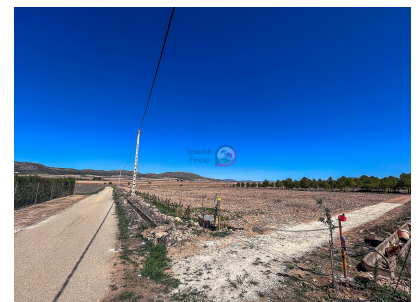

Spanish
Fincas

5000 Quadratmeter großes Grundstück mit unglaublicher Aussicht in Yecla

Ref: JJMA7308

Preis
20.995€

Art der Immobilie : Land

Standort : Yecla

Bereich : Murcia

Schlafzimmer : 0

Badezimmer : 0

Orientierung : Süden

Ansichten : Bergblick

Grundstücksfläche : 5000
m²

Flughafen : 60 mins

Strand : 60 mins

Stadt : 5 mins

Golf : 55 mins

✓ Schnelles Internet & Telefon

✓ Leitungswasser

Dieses 5.000 Quadratmeter große Grundstück in Yecla bietet eine privilegierte Lage mit Wasseranschluss und Anschluss an das Stromnetz, obwohl für eine höhere Energieeffizienz der Einsatz von Sonnenkollektoren empfohlen wird. Der atemberaubende Blick auf die Berge bietet einen unvergleichlichen Mehrwert und bietet eine natürliche und friedliche Umgebung, in der Sie das Haus Ihrer Träume bauen können. Nutzen Sie diese einmalige Gelegenheit, im Einklang mit der Natur zu leben und einen nachhaltigen Lebensstil zu genießen!