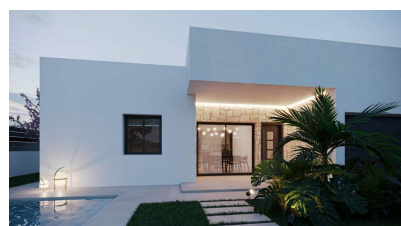

Spanish
Fincas

Doppelhaushälfte in la Romana - Neubau

Ref: LJ2351

Preis
€249.995

Art der Immobilie :

Doppelhaushälfte

Standort : la Romana

Schlafzimmer : 3

Badezimmer : 2

Hausbereich : 130 m²

Grundstücksfläche : 300 m²